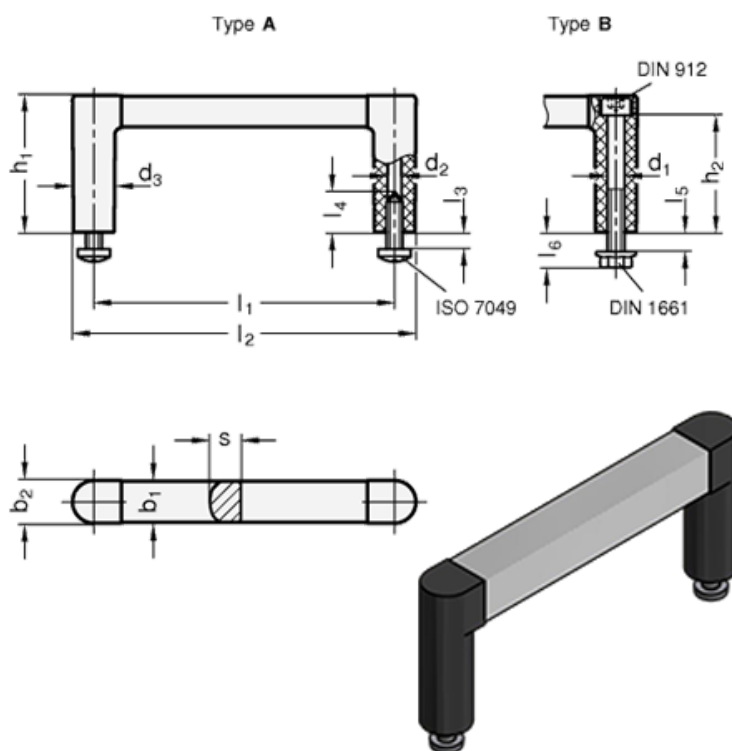

Varenummer: 2042312235AELG
 Beskrivelse: E+G Bøjlegreb GN 423-12-235-A-ELG
 - ELG eloxeret / grå

Mål

b1 = 12	l2 = 247.5
b2 = 12.5	l3 Max. = 5
d1 = -	l4 Min. = 14
d2 = 4.3	l5 Max. = 5
d3 = 12.5	l6 = 10.5
h1 = 40	s = 9
h2 = 34.5	Vægt (g) = 59
l1 = 235	